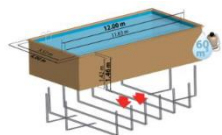

i

Struktur Structure

Holz – 46 mm
Wood – 46 mm

Liner Liner

PVC – Blau – 75/100
PVC – Blue – 75/100

Profile Profiles

Handläufe: 4: 145x3855mm + 2:145x3710mm +
6:145x4000mm (Doppelhandlauf)
Edges: 4: 145x3855mm + 2:145x3710mm +
6:145x4000mm (double edge)
Handläufe /Edges: 145 + 145: 290mm **Breite**/width

Edelstahl Schutzkappen Metal covers

Filteranlage Filtration

Sand: ±125kg (inkl) - Silex 0,4 - 0,8 mm
Eimer: Ø610 - 1100W - Wechselventil 6
Funktionen. Durchflussmenge: 16m³/h
Sand: ±125kg (included) - Silex 0,4 - 0,8 mm
Tank: Ø610 - 1100W - Valve 6 ways .Group
flow: 16m³/h

2 Skimmer 2 Skimmers

Farbe: Weiss (Breitmaul)
Color: White (Wide mouth)

Leiter Ladder

Holz + Edelstahl V2A
Wood outside +Stainless inside

Bodenschutz Bottom protective blanket

Boden + Wand
Floor + wall

Betonplatte: erforderlich (+ IPS)
Concrete platform: Obligatory + IPS

PALETTE 1

PALLET 1

Anzahl Units	1
Masse Size	400 x 120 x 94 cm
Umfang Volume	7 m ³
Gewicht Weight	2100 kg

PALETTE 2

PALLET 2

Anzahl Units	1
Masse Size	80 x 200 x 100 cm
Umfang Volume	1,6 m ³
Gewicht Weight	300 kg