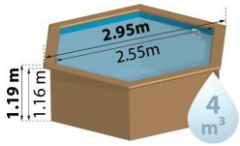

Betonplatte: Optional
Concrete platform: Optional

PALETTE 1 PALLET 1

Anzahl Units	1
Masse Size	150x120x 55 cm
Umfang Volume	0,99m³
Gewicht Weight	460kg

PALETTE 2 PALLET 2

Anzahl Units	1
Masse Size	120x 80 x 115 cm
Umfang Volume	1,104 m³
Gewicht Weight	62,5kg

PALETTEN 1 + 2 PALLET 1 + 2

Masse Size	150x 120x 170 cm
Umfang Volume	3,06m³
Gewicht Weight	522,5Kg

Einbauvideo
Assembly video

ZUSATZPRODUKTE COMPLEMENTARY PRODUCTS