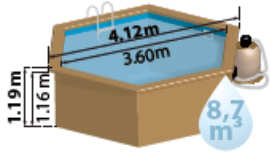

Art.-Nr.	790083 Vanille
Beschreibung	Runder Echtholzpool
Struktur	Holz
Aussenmasse	Ø 410 x 119 cm
Innenmasse	Ø 360 x 116 cm
Wasserinhalt	8,7 m ³
Platzbedarf	406 x 406 x 10 cm
Seiten	6

Reference	790083 Vanille
Description	Round wooden pool
Structure	Wood
Exterior dimensions	Ø 410 x 119 cm
Interior dimensions	Ø 360 x 116 cm
Volume	8,7 m ³
Installation space	406 x 406 x 10 cm
Sides	6

Edelstahl Schutzkappen Metal covers

Bodenschutz Bottom protective blanket

Boden + Wand
Floor + wall

Filteranlage Filtration

Sand: ±20kg (inkl) - Silex 0,4 - 0,8 mm Eimer:
Ø320- 180W – 5 Wegeventil.
Durchflussmenge: 4m³/h
Sand: ±20kg (included) - Silex 0,4 - 0,8 mm
Tank: Ø320 - 180W - Valve 5 ways .
Flow: 4m³/h

Skimmer Skimmer

Farbe: Weiss
Color: White

**Skimmer Zugang-Kit
Skimmer access kit**

Leiter Ladder

Holz + Edelstahl V2A
Wood outside +Stainless inside

Betonplatte: optional
Concrete platform: Optional

PALETTE 1 PALLET 1

Anzahl Units	1
Masse Size	208 X 120 X 50 cm
Umfang Volume	1,44 m ³
Gewicht Weight	540 kg

PALETTE 2 PALLET 2

Anzahl Units	1
Masse Size	80 X 120 X 78 cm
Umfang Volume	0,74 m ³
Gewicht Weight	105 kg

PALETTEN 1+2 PALLET 1+2