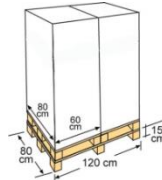

### VERPACKUNG OUTER BOX

<b>Typ</b> Type	Karton / Carton box
<b>Anzahl</b> Units	1
<b>Maße</b> Size	80 X 60 X 169 cm
<b>Umfang</b> Volume	0,81 m <sup>3</sup>
<b>Gewicht</b> Weight	150 kg

### PALETTE PALLET

<b>Typ</b> Type	Europäisch / European
<b>Kartons pro Palette</b> Packagings by palet	2
<b>Maße</b> Size	120 X 80 X 184 cm
<b>Umfang</b> Volume	1,76 m <sup>3</sup>
<b>Gewicht</b> Weight	320 kg