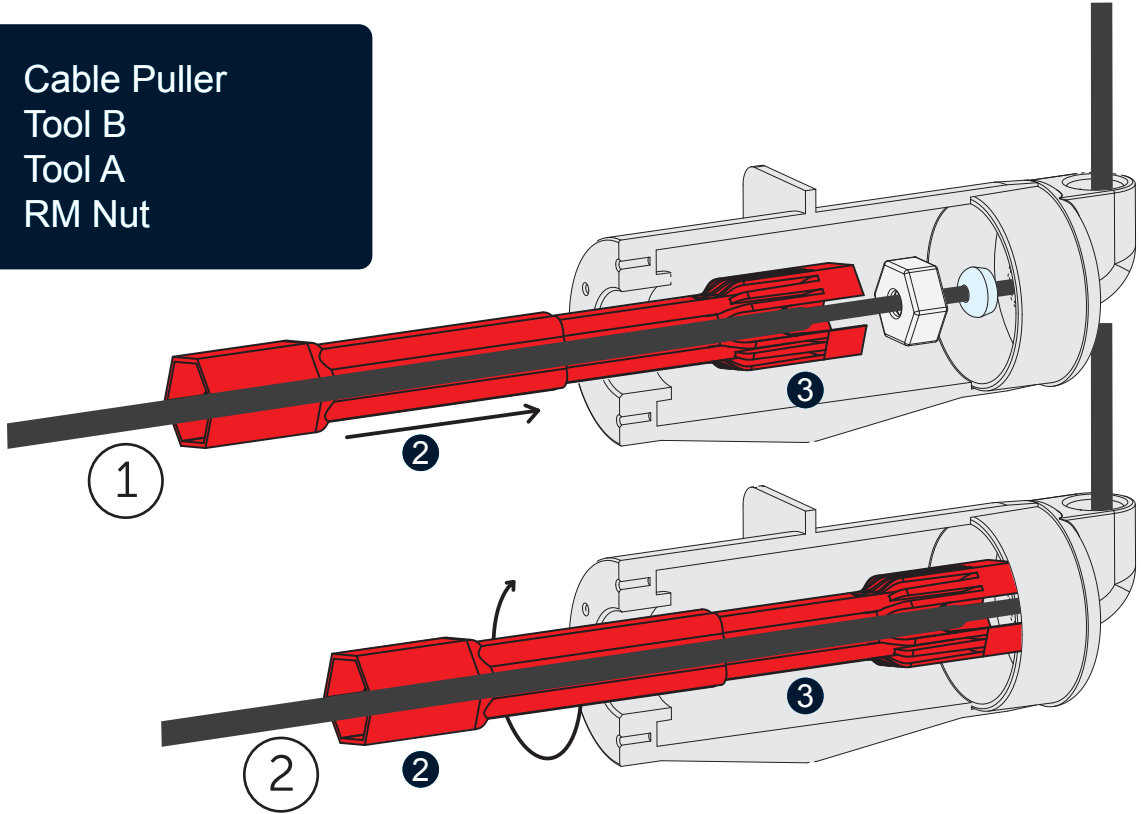

TOOLSET - 513-0151

1. Cable Puller
2. Tool B
3. Tool A
4. RM Nut

DURAVISION