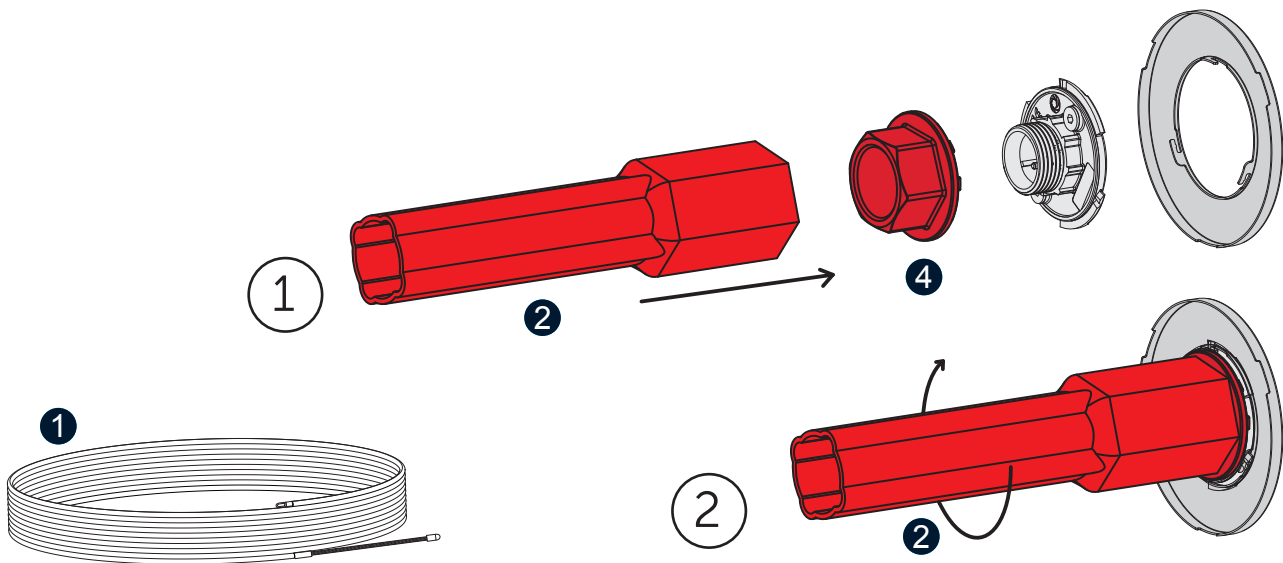

TOOLSET - 513-0151

1. Cable Puller
2. Tool B
3. Tool A
4. RM Nut

DURAVISION